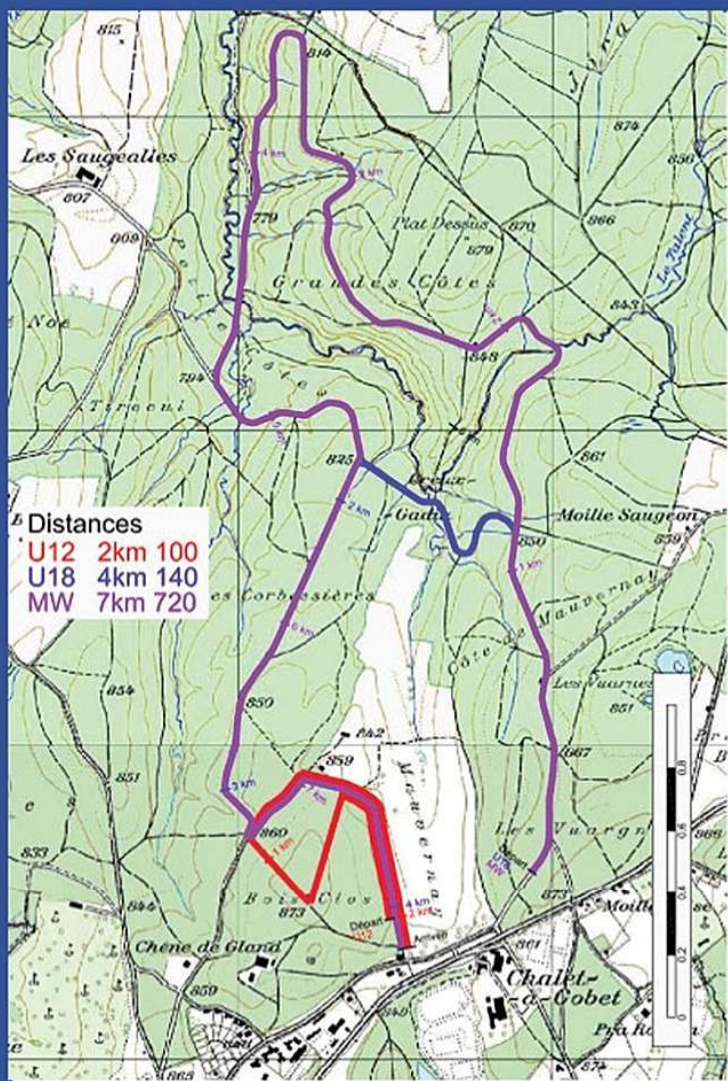

# 53ème Challenge BAMBI

Dès 14h35 Dames et hommes

14h36	Avant 1938	13:00	} Bonification attribuée 7.5 km 20.- CHF
14h38	1939 - 1943	11:00	
14h40	1944 - 1948	09:00	
14h43	1949 - 1958	06:00	
14h45'30	1959 - 1968	03:30	
14h47'30	1969 - 1978	01:30	
14h49	1979 - 2000	00:00	