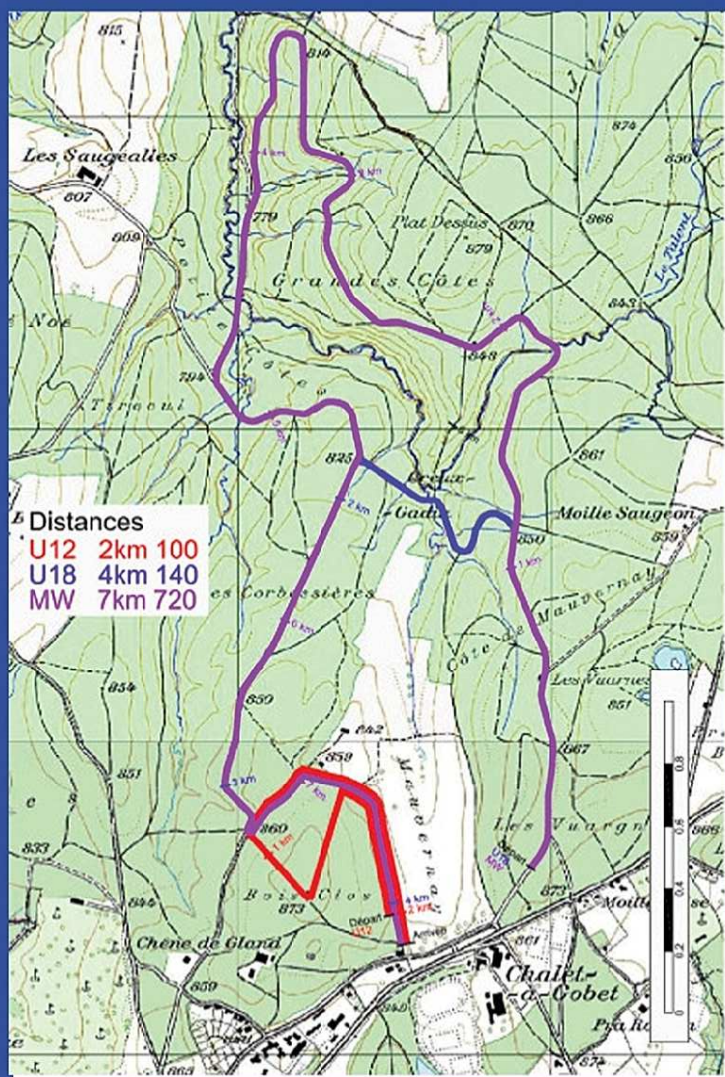

# 52ème Challenge BAMBI

Dès 14h35 Femmes et hommes

14h36	Avant 1937	13:00	} Bonification attribuée 7.5 km. 20.- CHF
14h38	1938-1942	11:00	
14h40	1943-1947	09:00	
14h43	1948-1957	06:00	
14h45'30	1958-1967	03:30	
14h47'30	1968-1977	01:30	
14h49	1978-1999	00:00	