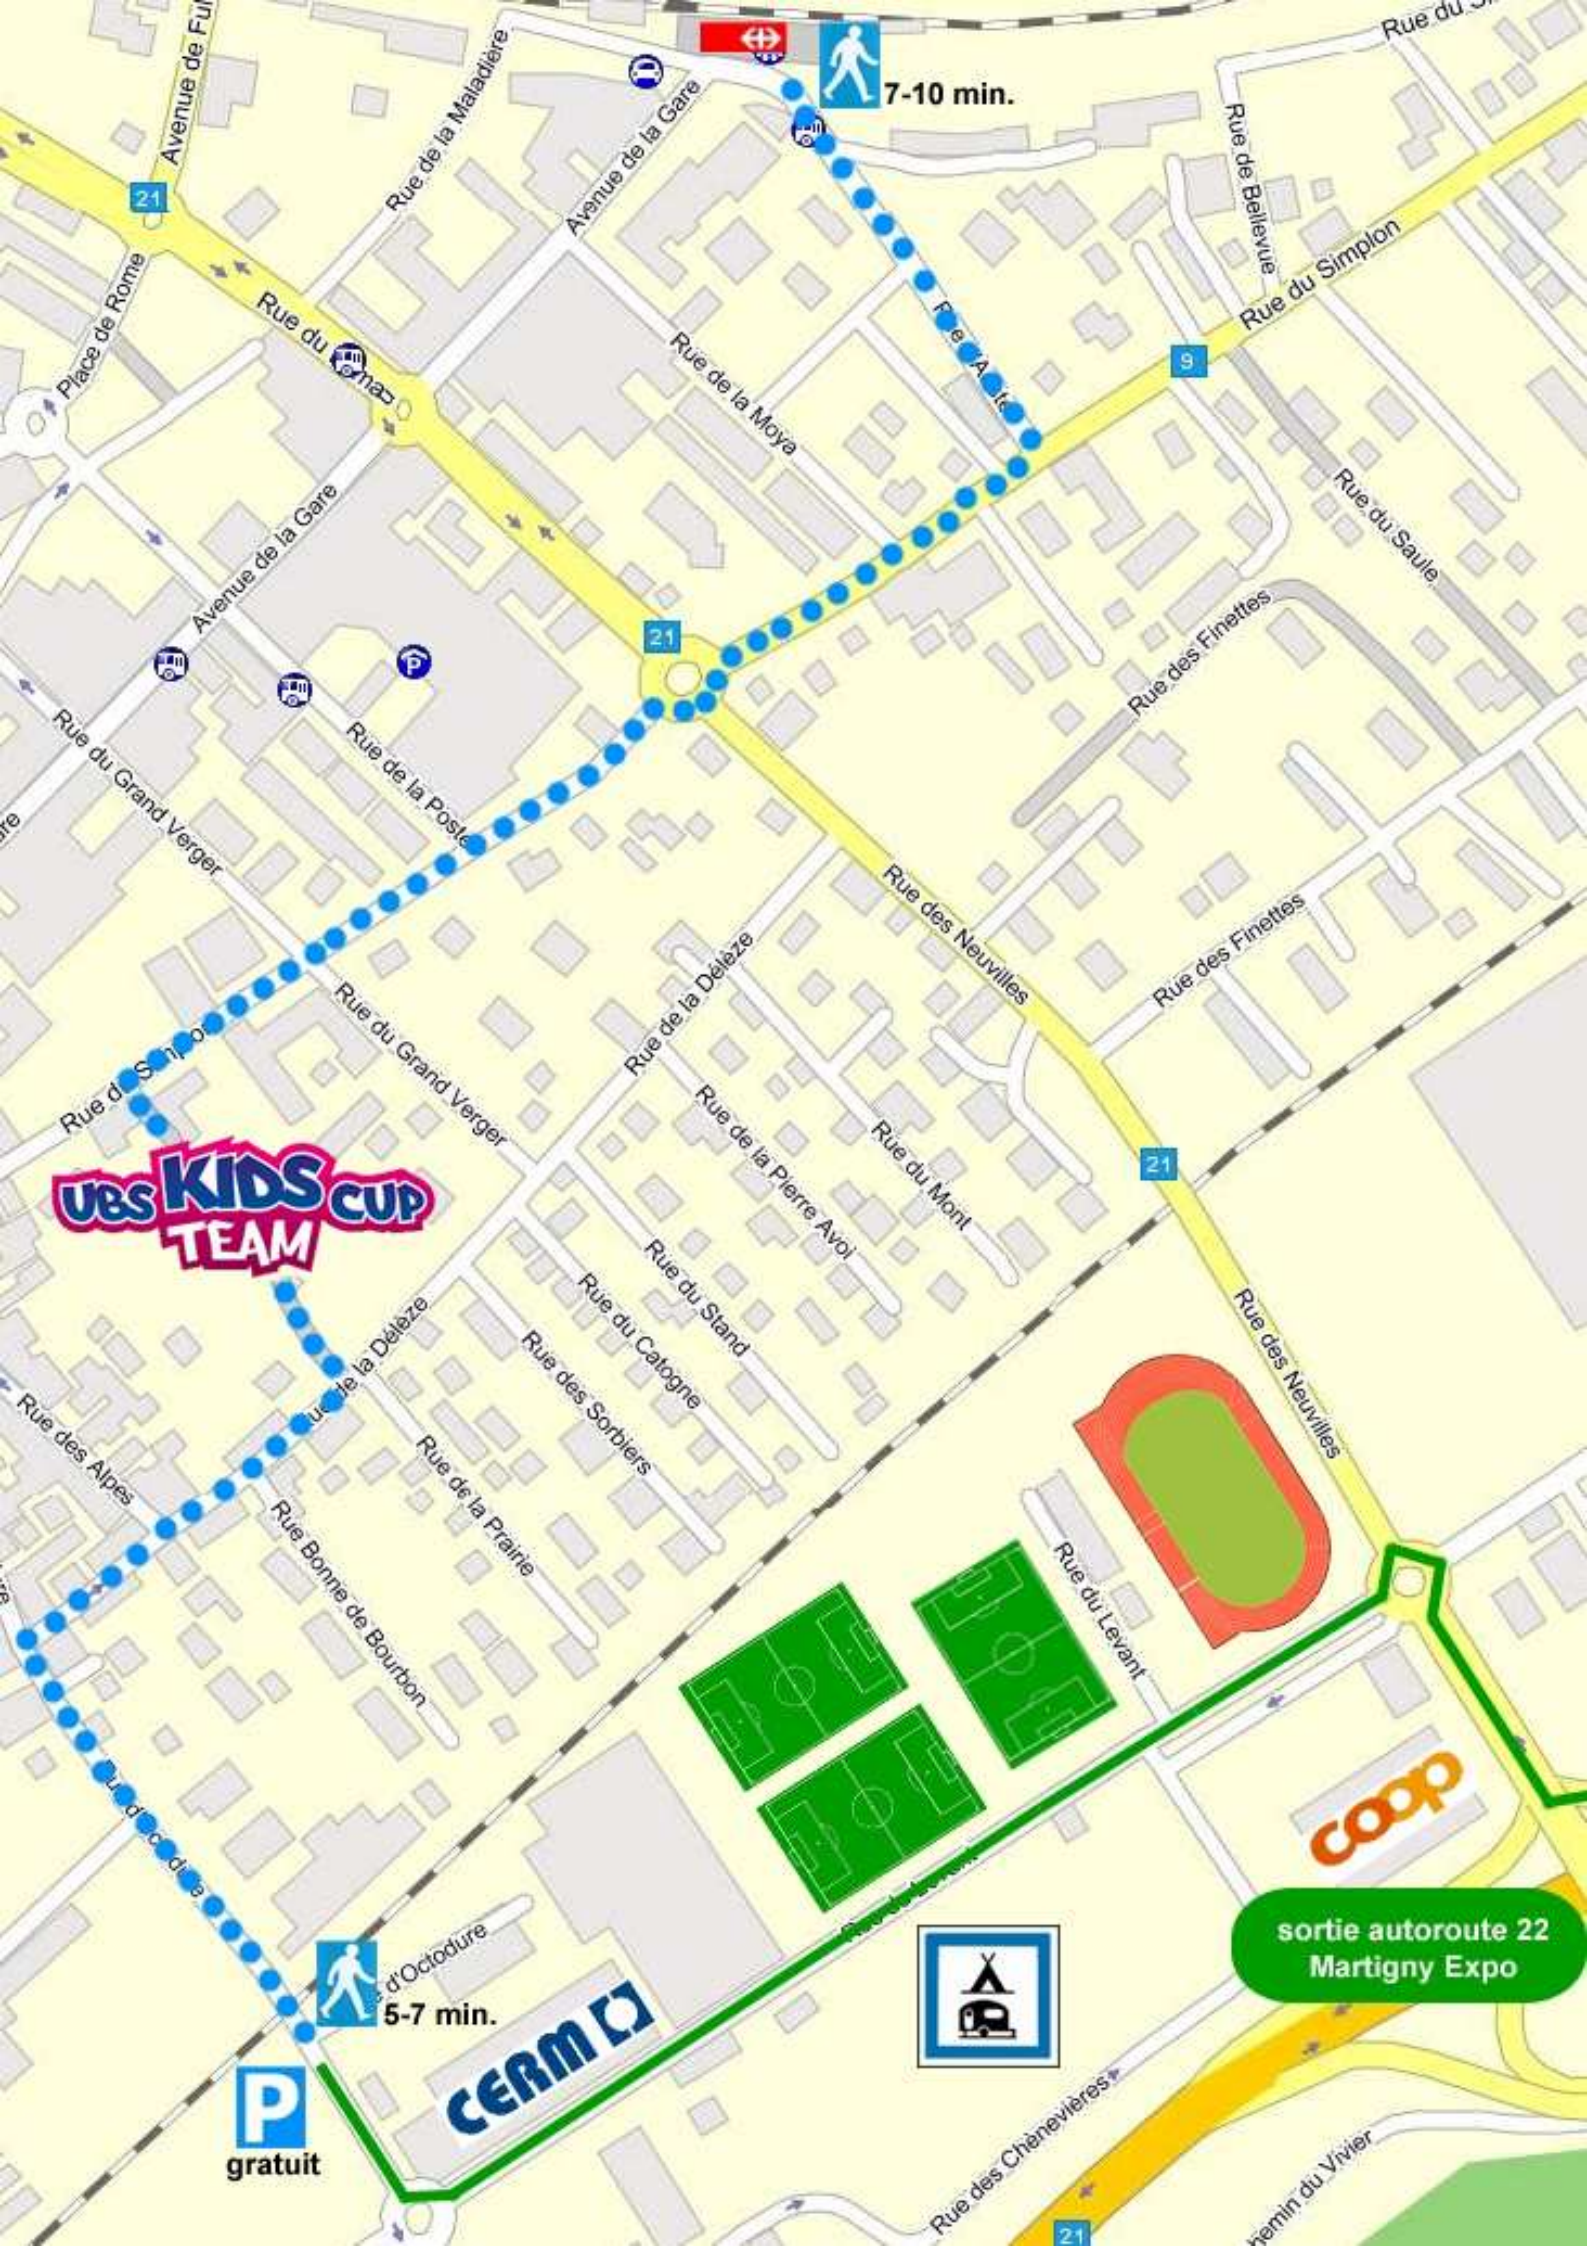

Horaire

U10 (2004/..)

Echauffement et appel

13.20 - 13.45

Début des concours

13.50 précise

Horaire		U10 - Ecoliers C - 2004 et +				
Dossards	Team	Estafette	Saut Rivella	Biathlon		Teamcross
122	FSG Ollon St-Triphon	13.50	14.32	1	Série 6	Série 5
123	LFT Oberwallis	13.50	14.35	2	-	-
124	Gym Morges	13.55	14.38	3	-	-
125	CA Vouvry	13.55	14.41	4	-	-
126	CA Sion 1	14.00	14.44	5	-	-
127	CA Vétroz	14.00	14.47	6	-	-
128	CABV Martigny 1	14.05	14.50	7	-	-
129	CA Sion 2	14.05	14.53	8	-	-
130	Stade Genève	14.10	14.56	1	Série 7	-
131	CABV Martigny 2	14.10	14.59	2	-	-
Horaire		U10 - Ecolières C - 2004 et +				
Dossards	Team	Estafette	Saut Rivella	Biathlon		Teamcross
132	LFT Oberwallis	14.15	15.02	3	Série 7	Série 6
133	SG St-Maurice	14.15	15.05	4	-	-
134	CA Vouvry	14.20	15.08	5	-	-
135	CA Sion	14.20	15.11	6	-	-
136	CABV Martigny	14.25	13.50	7	-	-
137	TSV Düdingen	14.25	13.53	8	-	-
138	Stade Genève (HC)	14.30	13.56	1	Série 8	-
Horaire		U10-Ecoliers/ères C-mixtes-2004 et +				
Dossards	Team	Estafette	Saut Rivella	Biathlon		Teamcross
139	FSG Ollon St-Triphon	14.30	13.59	2	Série 8	Série 7
140	Stade Lausanne	14.35	14.02	3	-	-
141	SG St-Maurice	14.35	14.05	4	-	-
142	CA Vouvry	14.40	14.08	5	-	-
143	FSG Bernex-Confignon 1	14.40	14.11	6	-	-
144	CA Vétroz 1	14.45	14.14	7	-	-
145	CABV Martigny 1	14.45	14.17	8	-	-
146	Lausanne-Sports	14.50	14.20	1	Série 9	-
147	FSG Bernex-Confignon 2	14.50	14.23	2	-	-
148	CA Vétroz 2	14.55	14.26	3	-	-
149	CABV Martigny 2	14.55	14.29	4	-	-

Accès à la salle :

Seules les équipes en concours accompagnées de leur coach (1 personne) sont autorisées.

Proclamation des résultats : env. 18h00 -TOUT LE MONDE EST PRESENT !

Attention: L'horaire du biathlon, du cross par équipes et de la proclamation des résultats sont des temps indicatifs. Selon le déroulement de la compétition, il pourraient subir des modifications. Veuillez bien écouter les annonces du speaker !

Merci à ceux qui soutiennent le CABV Martigny et notre manifestation, l' "UBS Kids Cup Team"

Partenaires

7-10 min.

UBS KIDS CUP TEAM

P
gratuit

5-7 min.

CERN

sortie autoroute 22
Martigny Expo